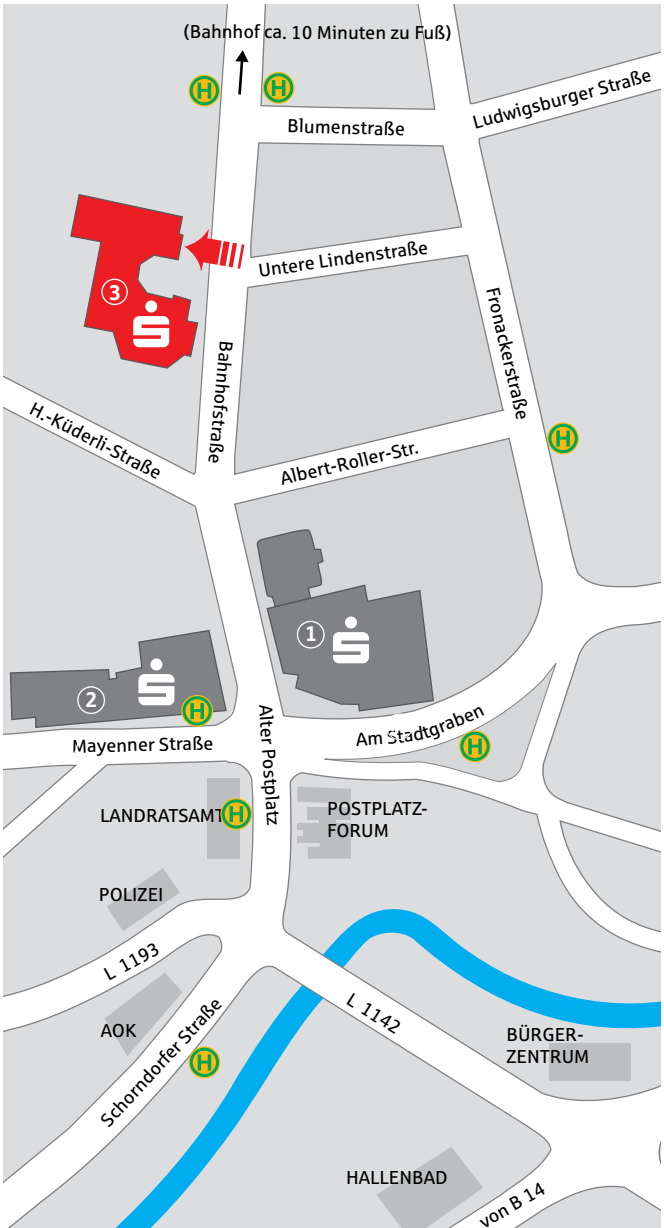

Kreissparkasse Waiblingen

Verwaltungsgebäude

Bahnhofstraße 13, 71332 Waiblingen

① Direktionsgebäude
Alter Postplatz 8

② Direktionsgebäude
Bahnhofstraße 1

③ Verwaltungsgebäude
Bahnhofstraße 13

↑ Tiefgargeneinfahrt